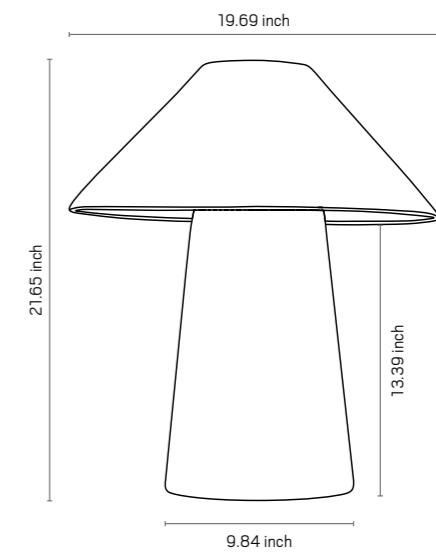

## Table Lamp Auri

**Material:** ceramic

**Bulb Lamp:** 1 X E26 max. 60W 127V / 230V

**Rating:** UL Listed

**Weight:** 19 Lb

## Table Lamp Macro

**Material:** ceramic

**Bulb Lamp:** 1 X E26 max. 60W 127V / 230V

**Rating:** UL Listed

**Weight:** 19.8 Lb