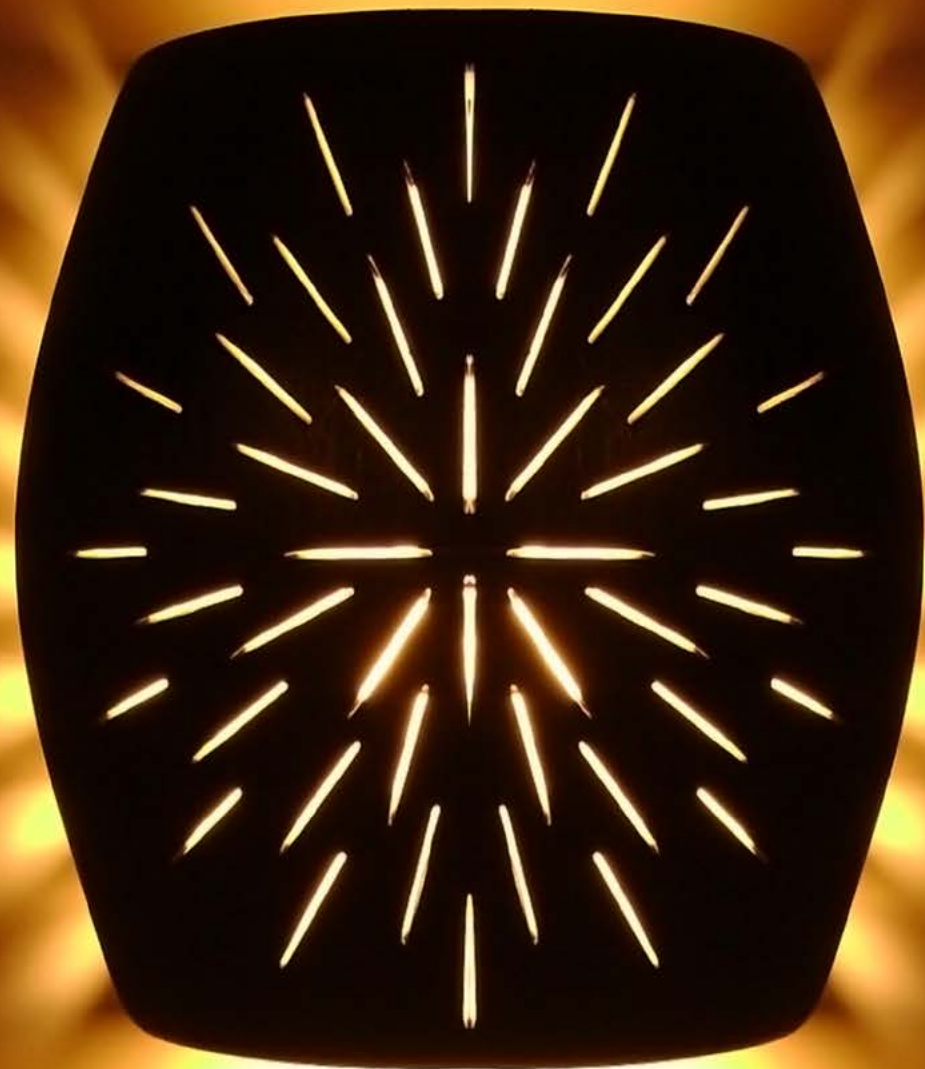

BELINDA

WALL SCENCE BELINDA	APPLIQUE MURALE BELINDA
MATERIAL: CERAMIC AND GLASS	MATIÈRE: CÉRAMIQUE ET VERRE
LAMP: 1 X E26 MAX. 100W 120V OR 230V	LAMPE: 1 X E26 MAX. 100W 120V OU 230V
USE: INDOOR	UTILISATION: INTÉRIEUR
WEIGHT 3.97 LB	POIDS 3.97 LB
COLORS	COULEURS
WHITE CODE A213	BLANC CODE A213
TERRACOTTA CODE A841	TERRE CUITE CODE A 841
SAND CODE A287	BEIGE TAUPE CODE A287
COFFEE CODE A403	CAFÉ CODE A403